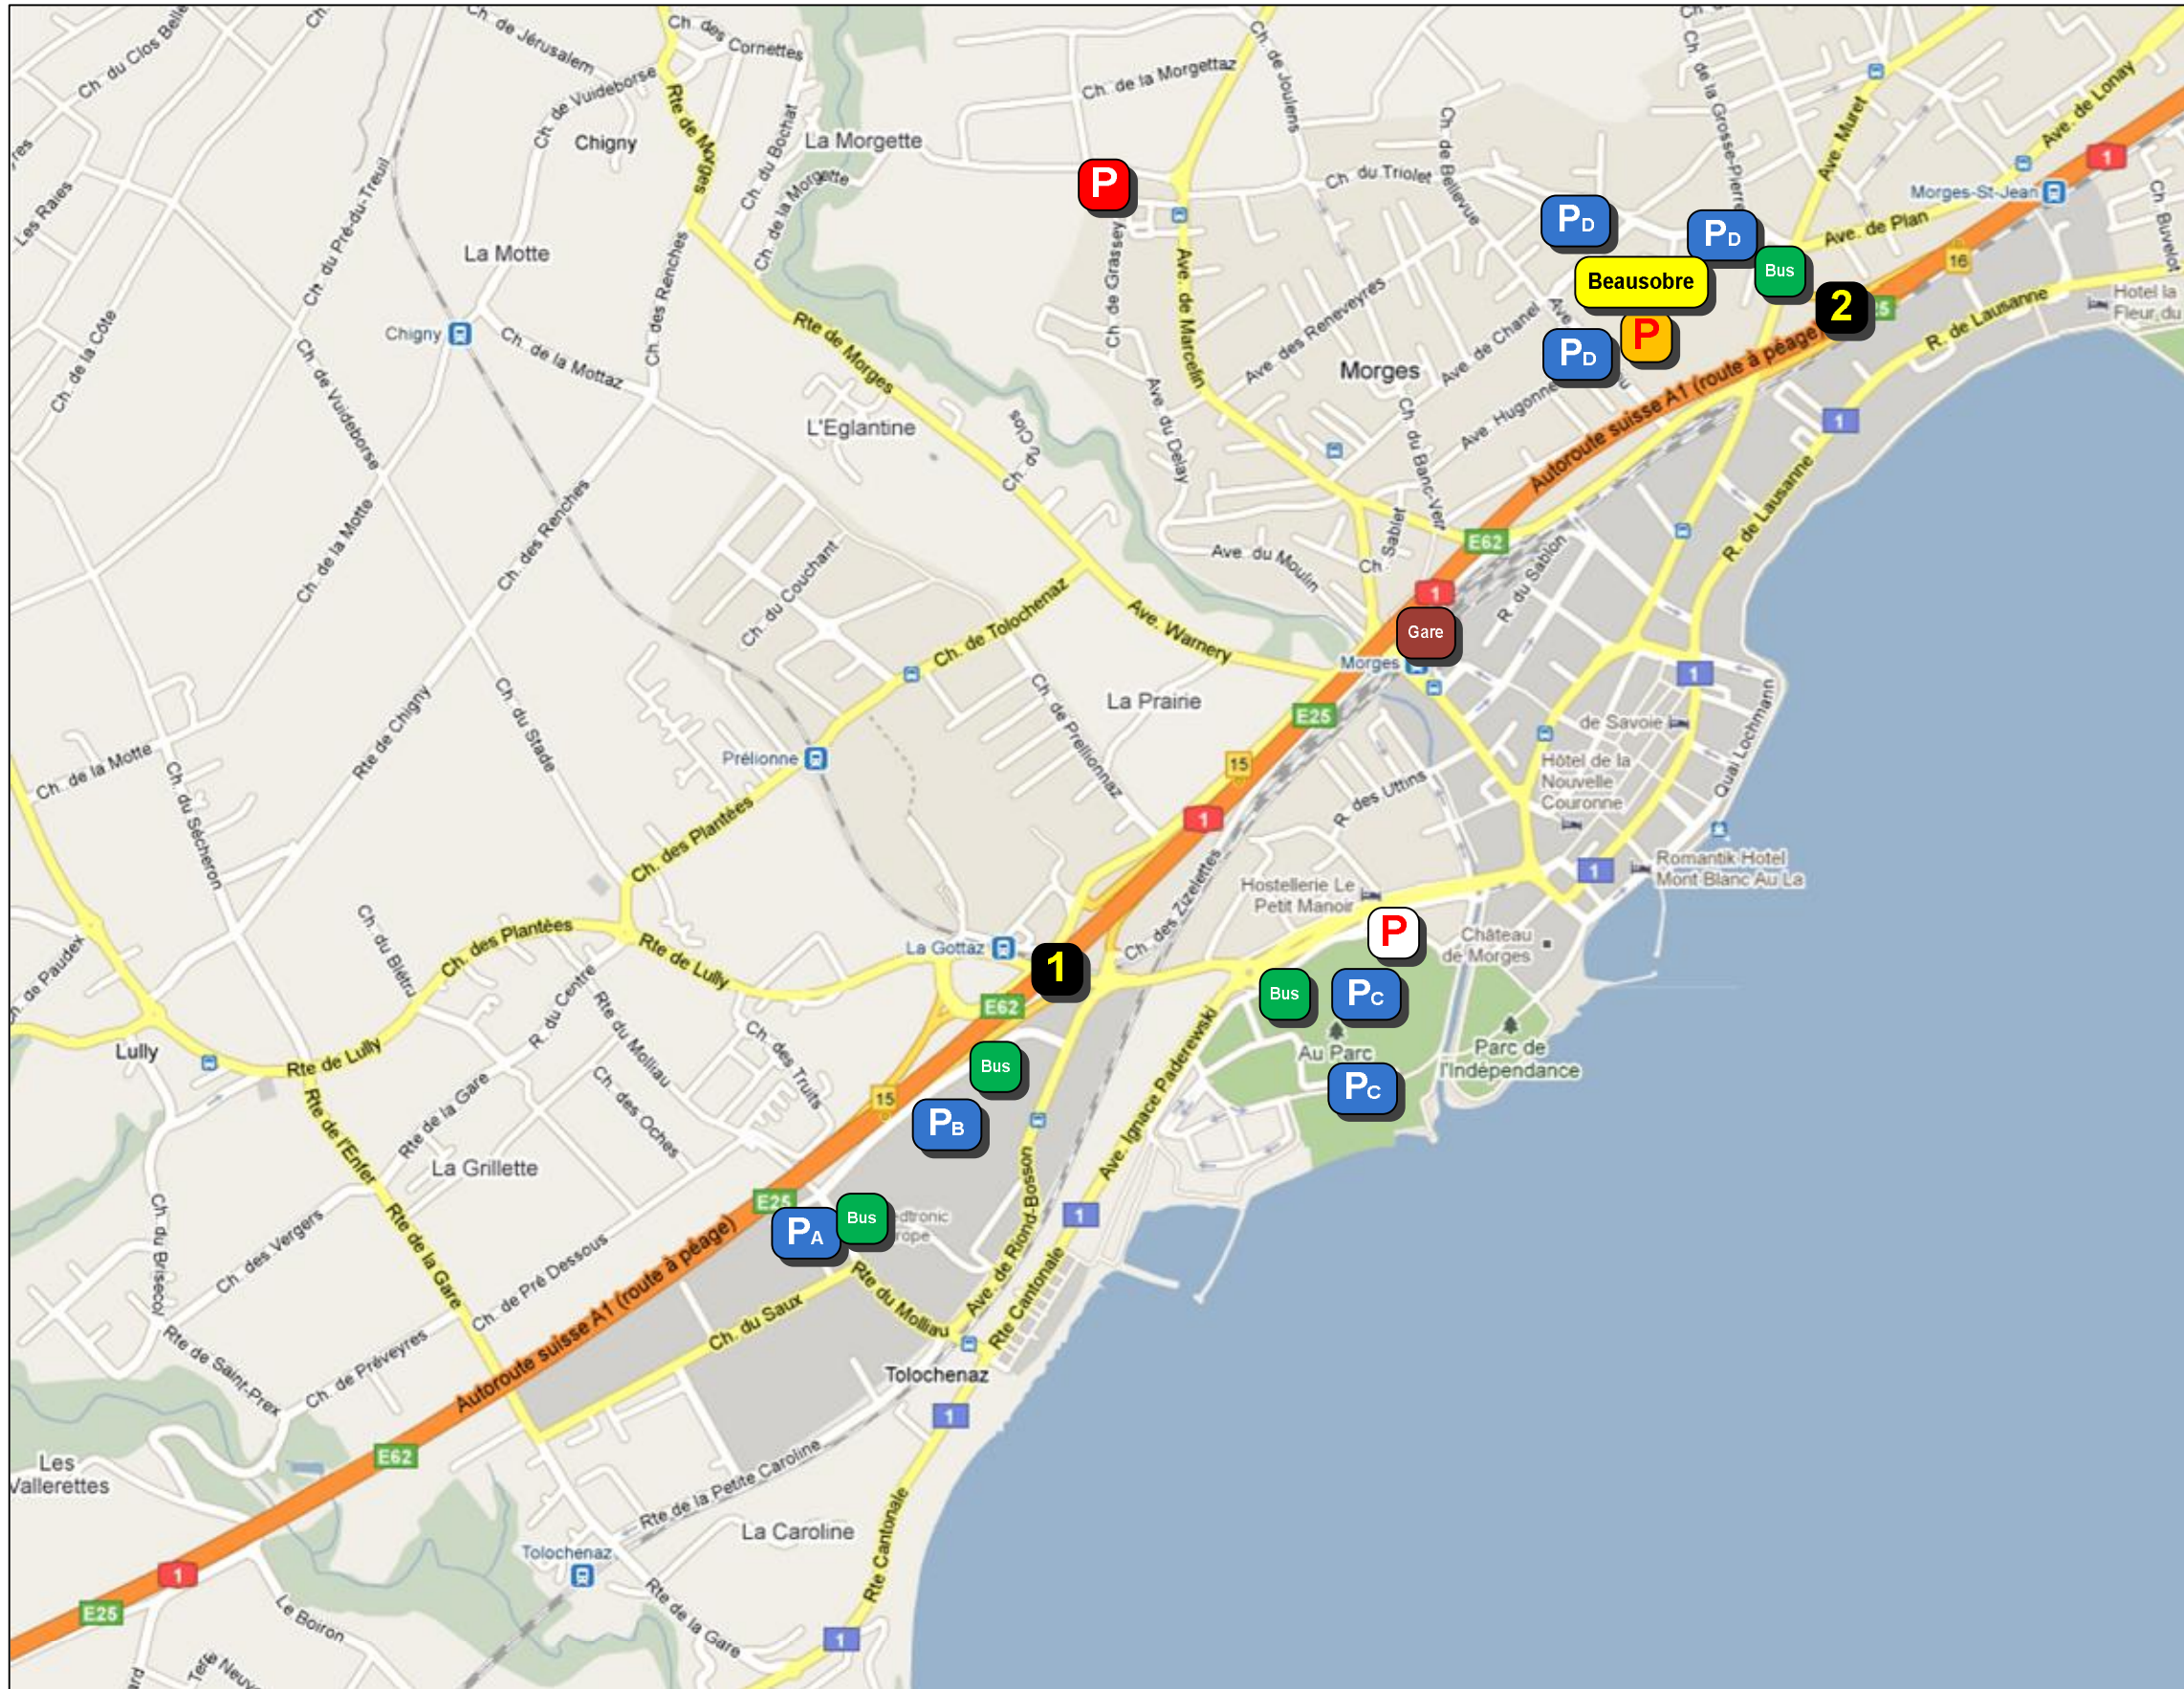

# Plan d'accès et Parkings

# Gymnaestrada 1ère - Morges 2011

- P** Parkings spectateurs (merci de suivre la signalisation en place)
- PA** Parking FVE
- PB** Parking Medtronic
- PC** Parking Parc des sports
- PD** Parking Beausobre / Chanel

- P** Parking voitures gymnastes (10 minutes à pieds)
- P** Parking invités (avec macaron)
- P** Parking cars

**Bus** Arrêts de bus navettes gratuits avec n° de l'arrêt

**Gare** Gare CFF

**1** Sortie d'autoroute en (provenance de Genève)

**2** Sortie d'autoroute en (provenance de Lausanne / Yverdon)